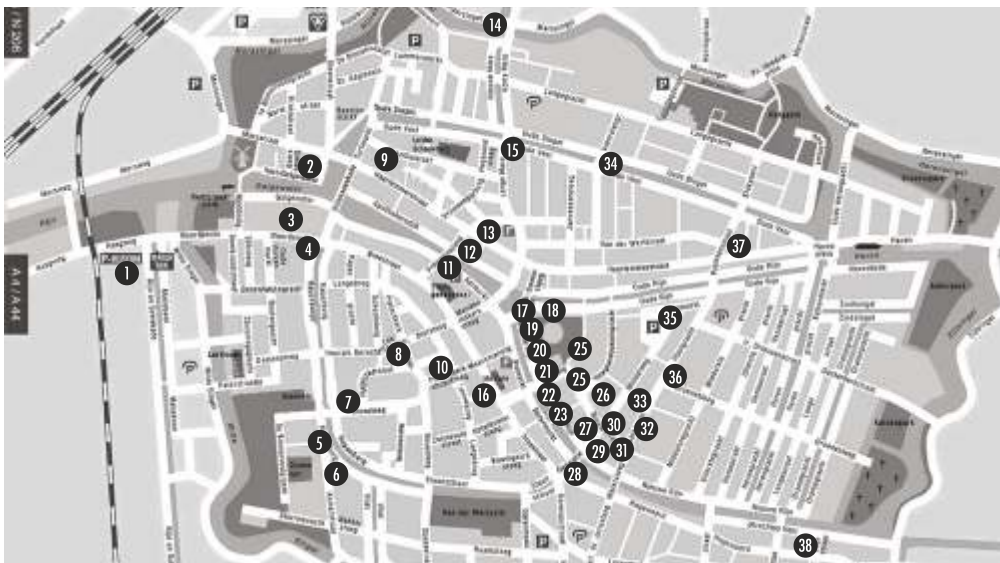

LOCATIES DE LEIDSE BLUES & JAZZWEEK

- | | | |
|------------------------|---|------------------------------|
| 1 LEIDSE LENTE | 14 DE POMERANS | 27 JANTJE VAN LEIDEN |
| 2 LEMMYS | 15 IN DEN OUDEN MAREPOORT | 28 DE BEPROEVING |
| 3 BON VIVANT | 16 DRANKLOKAAL DE WW | 29 BAR LOKAAL |
| 4 NORTH END | 17 VAN ENGELLEN | 30 DE UYL VAN HOOGLAND |
| 5 LESPERANCE | 18 BRASSERIE BOS | 31 POOLCAFÉ THE CHURCH |
| 6 DE KEYZER | 19 DENDE | 32 BELGISCH BIERCAFÉ OLIVIER |
| 7 BARRERA | 20 EINSTEIN | 33 DE BONTE KOE |
| 8 ESTAMINET SCHOMMELEN | 21 MENEER JANSEN | 34 GAYCAFÉ DE ROZE BEURS |
| 9 DE VERGULDE KRUIK | 22 JEANPAGNE | 35 CATOOTJE AAN DE MARKT |
| 10 STORM | 23 WIELINGA | 36 DE HOOKIST |
| 11 STADSBOUWHUIS | 24 GRANDCAFÉ DE BURCHT | 37 BAD HABITS |
| 12 T KRAANTJE | 25 JAZZ- EN WIJN CAFÉ DE TWEE SPIEGHELS | 38 DE PLANTAGE |
| 13 T PRAETHUYS | 26 DE HOOGLANDSE KERK | |