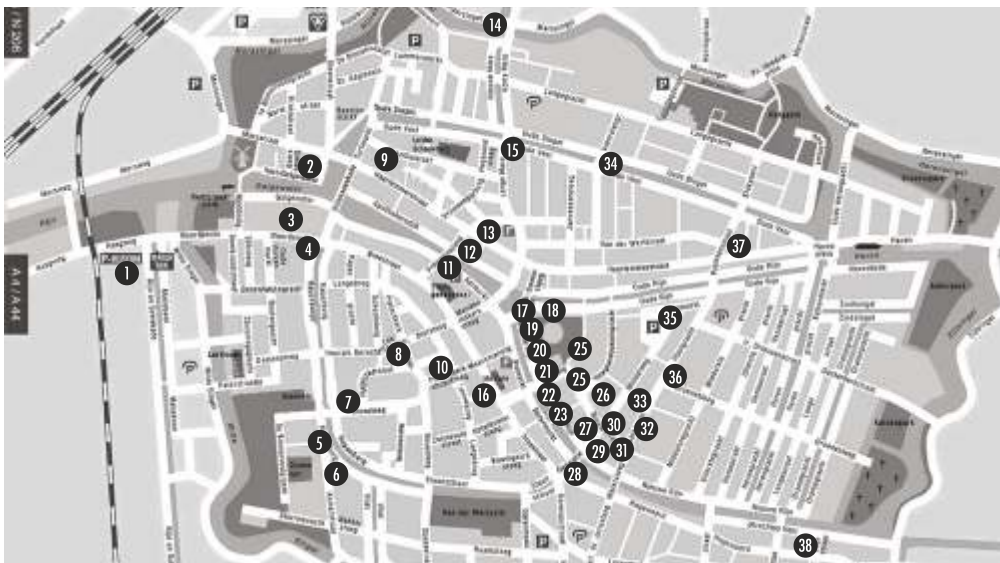

LOCATIES DE LEIDSE BLUES & JAZZWEEK

- | | | |
|-------------------------|---|------------------------------|
| 1 LEIDSE LENTE | 14 DE POMERANS | 27 JANTJE VAN LEIDEN |
| 2 LEMMYS | 15 IN DEN OUDEN MAREPOORT | 28 DE BEPROEVING |
| 3 BON VIVANT | 16 DRANKLOKAAL DE WW | 29 BAR LOKAAL |
| 4 NORTH END | 17 VAN ENGELLEN | 30 DE UYL VAN HOOGLAND |
| 5 LESPERANCE | 18 BRASSERIE BOS | 31 POOLCAFÉ THE CHURCH |
| 6 DE KEYZER | 19 DENDE | 32 BELGISCH BIERCAFÉ OLIVIER |
| 7 BARRERA | 20 EINSTEIN | 33 DE BONTE KOE |
| 8 ESTAMINET SCHOMMELLEN | 21 MENEER JANSEN | 34 GAYCAFÉ DE ROZE BEURS |
| 9 DE VERGULDE KRUIK | 22 JEANPAGNE | 35 CATOOTJE AAN DE MARKT |
| 10 STORM | 23 WIELINGA | 36 DE HOOKIST |
| 11 STADSBOUWHUIS | 24 GRANDCAFÉ DE BURCHT | 37 BAD HABITS |
| 12 T KRAANTJE | 25 JAZZ- EN WIJN CAFÉ DE TWEE SPIEGHELS | 38 DE PLANTAGE |
| 13 T PRAETHUYS | 26 DE HOOGLANDSE KERK | |